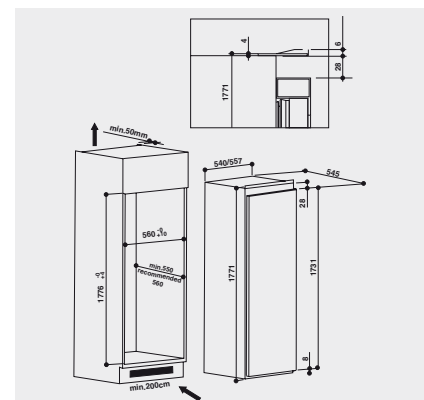

WPRO-ZUBEHÖR (OPTIONAL)

- Wpro Kühlen Set
  COL015, EAN 8015250441130
- ACTIV'O Kühlschranksreiniger
  FRI TR0, EAN 8015250613940
- Eiswürfelschale
  ICM141, EAN 8015250491814
- Wpro Starter-Set Kühlen/Gefrieren
  KFD100, EAN 8015250603125