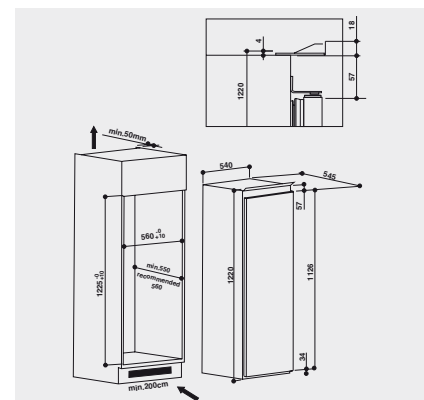

¹ Energieeffizienzklassen-Spektrum von A+++ bis D